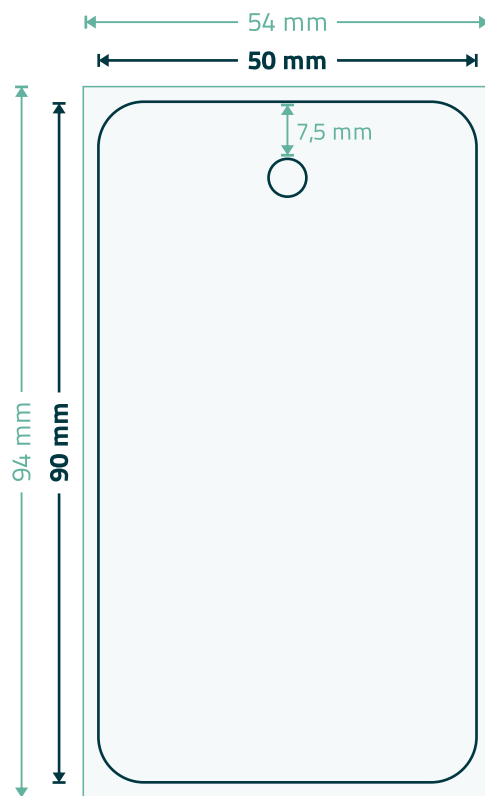

# Hanglabels met afgeronde hoeken

50x90 mm

————— Snijlijn

————— Afloop (ontwerp laten doorlopen)