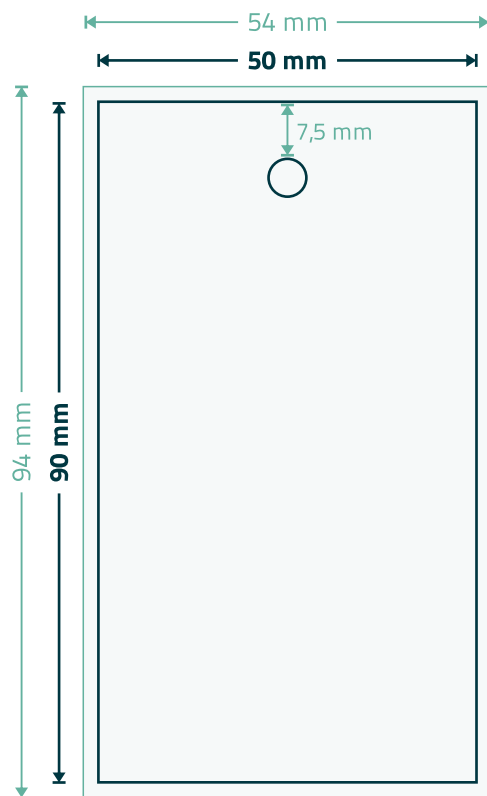

Hanglabels

50x90 mm

————— Snijlijn

————— Afloop (ontwerp laten doorlopen)